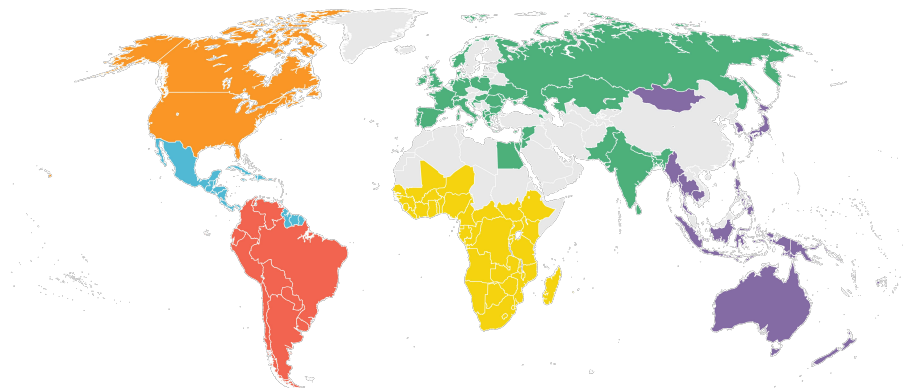

Igreja Global do Nazareno

75° Aniversário de Alabastro

O alabastro se conecta com todas as idades na igreja local. Algumas gerações usaram caixas tradicionais de alabastro e outras usaram potes de barro, frascos de vidro ou latas. O contêiner é simplesmente um recipiente que carrega um tesouro sacrificial, dado para os outros. O vídeo de alabastro deste mês compartilha a história, decorrente da região da Eurásia, de um menino na Itália cuja criatividade ao projetar sua própria caixa de alabastro é inspiradora.

Para baixar o vídeo deste mês da Itália, na região da Eurásia, clique [aqui](#).

ORAÇÃO

- Ore pelas seis regiões da Igreja do Nazareno, que devem identificar projetos para investimentos de alabastro todos os anos.
- Ore para que todas as gerações da igreja local se sintam compelidas a doar generosa e sacrificialmente por meio de Alabastro para continuar a estabelecer bases que forneçam lugares onde as pessoas adorem, sejam curadas e aprendam.