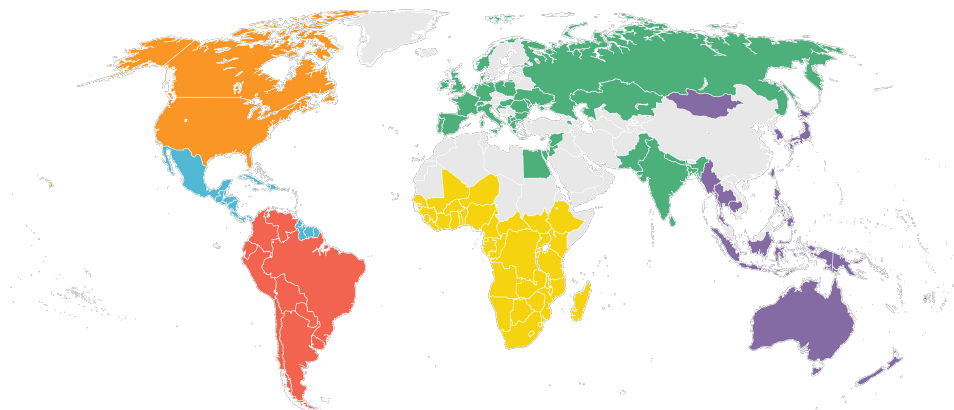

MNI Central

MISSÕES NAZARENAS INTERNACIONAIS

18 de outubro de 2023

Igreja Global do Nazareno

75º Aniversário de Alabastro

Você sabia que o Alabastro geralmente fornece o dinheiro inicial para iniciar projetos de construção, que depois se desenvolvem ainda mais por meio de doações sacrificiais locais para concluir os projetos? Os fundos de alabastro fazem muito mais do que simplesmente "construir prédios". Alabastro às vezes fornece o financiamento para comprar o terreno sobre o qual construir. Congregações e distritos locais doam sacrificialmente para concluir os projetos. Os fundos de alabastro também são usados para ajudar no aluguel de espaços e para fornecer moradia para pastores.

O vídeo de Alabastro deste mês mostra o desenvolvimento progressivo de um projeto no Peru. Assista ao vídeo para ouvir a história de como o Alabastro ajudou com um prédio da igreja. A congregação continuou o trabalho de fornecer moradia e espaço de sala de aula para esta igreja em crescimento.